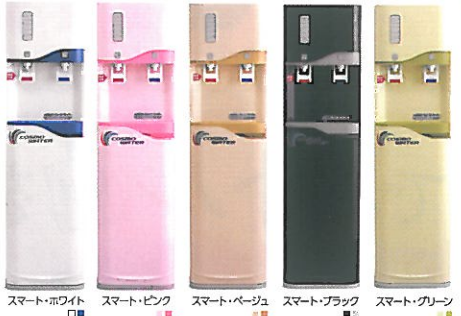

5色のカラーバリエーション!

スマートデザイン!
スマートデザイン!

横幅30cmのスリム設計

●W300×D340×H1100mm (注水レバーまでの高さ約80cm) ●重量:約20kg
●冷水容量:1.6ℓ ●温水容量:1.25ℓ ●消費電力(瞬間最大):冷水/85W 温水/350W