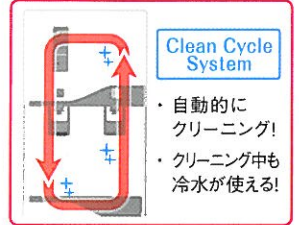

2. Wの衛生対策でもっと安心/内部定期メンテナンス不要

NEW クリーンサイクルシステム
独自の3タンク熟循環機能でサーバー内部を自動でクリーニング。しかもクリーニング中に冷水が使用できます。

クリーンエアシステム
取り込む空気をクリーン処理する当社特許技術でサーバー内部もボトル内もいつでもクリーン。(設置環境の影響を抑制します)