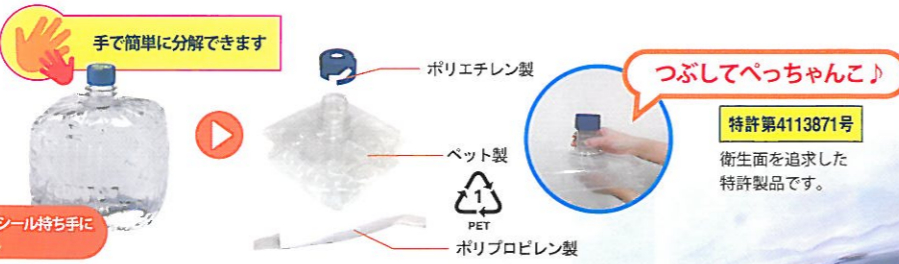

コスモウォーターのウォーターサーバーは、こんな魅力がいっぱい!

衛生的なウォーターボトル

使用済みボトルは、リサイクルゴミとしてそのまま縮めて捨てられます。

エコで衛生的なボトル

使用後の空容器は使い切りですので空容器場所も必要ありません。

エコで衛生的!

注: 各自治体の規則に基づき、リサイクル処分等をご判断ください。

キャップ・ボトル・シール持ち手に切り離してください。

手で簡単に分解できます

つぶしてぺっちゃんこ♪

特許第4113871号

衛生面を追求した特許製品です。

ワンウェイ宅配システム

使用した容器を回収しない使いきり容器飲料モデルです。

私たちコスモウォーターは地球環境配慮への取組みの一環としてボトルに着目し、素材・機能・デザイン等あらゆる角度から研究を重ね、リサイクル可能な、ペットボトルを開発・採用しております。

毎回新品のボトル(衛生的)をお届けします。