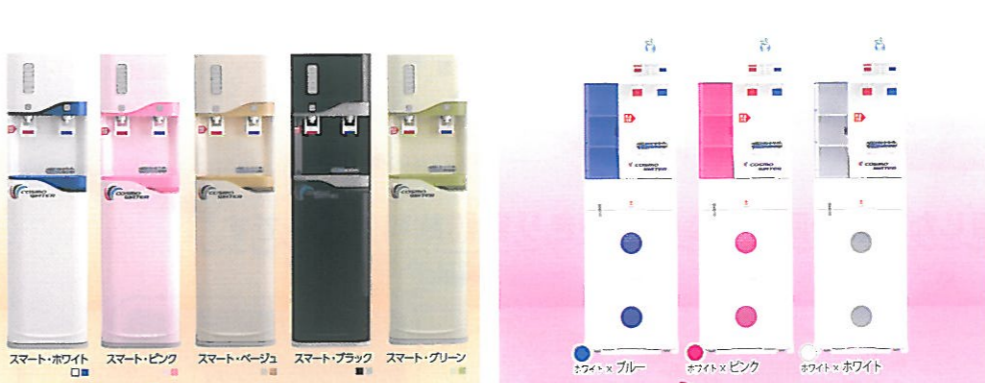

有機ゲルマニウム含有

日田天然水
日田の響

100mlあたり					
Ca	カルシウム	1.66mg	K	カリウム	0.8mg
Na	ナトリウム	4.88mg	Zn	亜鉛	0.016mg
Mg	マグネシウム	0.48mg	Ge	有機ゲルマニウム	0.4 μg

有機ゲルマニウム含有天然水!
日田杉で有名な大分県日田市は、周囲を山々に囲まれた盆地で、市の中心を流れる三隈川は、九州北部を潤す一級河川「筑後川」の上流にあたり、山菜水明の地で、鶴岡や屋形船、温泉、豆田町の古い町並みと天領の風情と情緒あふれる町は、古来より「水郷 日田」と称され、水の豊かさ、清らかさは、国土交通省の「水の郷百選」にも選ばれております。
※微量元素でもあるシリカ(珪素)は、人には珪酸として髪の毛、皮膚、軟骨に多く存在しています。天然水中に白い結晶が浮遊することがありますがシリカですので品質に問題ありません。

12L入りボトル1本
1,900円
(税込2,052円)
2本単位から発送

硬度 **62**

京都のやわらかい味わい

奥京都
古都の天然水

100mlあたり					
Ca	カルシウム	0.8mg	Mg	マグネシウム	0.16mg
Na	ナトリウム	0.97mg	K	カリウム	0.05mg

花崗岩でろ過された京都のやわらかい天然水!
「古都の天然水」は京都府福知山市の三岳山麓で採水しています。数千年前に噴火したと云われており、地下地盤は花崗岩で覆われています。三岳山の側には雲原川が流れ、全国で初めて「国の登録記念物」として指定された「雲原砂防」があり、緑豊かな環境で湧き出す天然水です。花崗岩を年月をかけて浸透して湧き出すやわらかい天然水です。

12L入りボトル1本
1,760円
(税込1,900円)
2本単位から発送

硬度 **30**

最高金賞受賞! 島根の天然水

純天然のアルカリイオン水
かまきの華
金城の華

100mlあたり					
Ca	カルシウム	3.2mg	Mg	マグネシウム	0.076mg
Na	ナトリウム	1.4mg	K	カリウム	0.13mg

2012年度モンドセレクション最高金賞受賞!
島根県浜田市金城町は、緑の濃い山々に囲まれた地理的にも気候的にも富み、豊かな自然が育まれている土地です。この地域は雨や雪が多く、地表から吸い込まれた雨水や雪解け水が、地下300mの花崗岩層で長い年月をかけてろ過されます。天然のミネラル成分を程よく含んだアルカリイオン天然水です。また非加熱採水で美味しさにこだわり、2012年度にモンドセレクションの最高金賞を受賞した世界に選ばれた天然水です。

12L入りボトル1本
1,810円
(税込1,954円)
2本単位から発送

硬度 **83**

1台2役!
冷水とお湯がこれ1台でご利用いただけます。

HOT 湯水 湯温 80~90℃
COOL 冷水 冷水温 6~10℃

飲みたいときにさつと使える
冷水・温水がいつでもスタンバイ

インテリアに合わせて
選べるウォーターサーバー 便利なウォーターサーバーが全て無料!

らく楽スタイル
ウォーターサーバー
smart

らく楽スタイルウォーターサーバー smart
サイズ: W300×D340×H1,100mm
重量: 約20kg
冷水容量: 1.6L
温水容量: 1.25L

通常使用時50%省エネ
ECOモード1日7回使用時60%省エネ
*コスモライフ製品は別途

50%~60%
省エネ

らく楽スタイル
ウォーターサーバー
PREMIUM
~プレミアム~

らく楽スタイルウォーターサーバー PREMIUM~プレミアム~
サイズ: W328×D328×H1,150mm
重量: 約26kg
冷水容量: 2.8L
温水容量: 1.25L

通常使用時40%省エネ
ECOモード1日7回使用時50%省エネ
*コスモライフ製品は別途

40%~50%
省エネ

サーバー
レンタル料
¥0

※月2本以上の定期配送にてお受け取りの場合